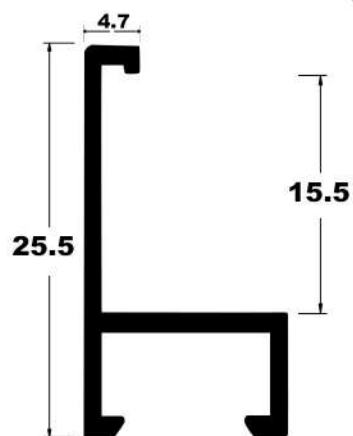

M101-G

M101-IG

M101-S

M101-B